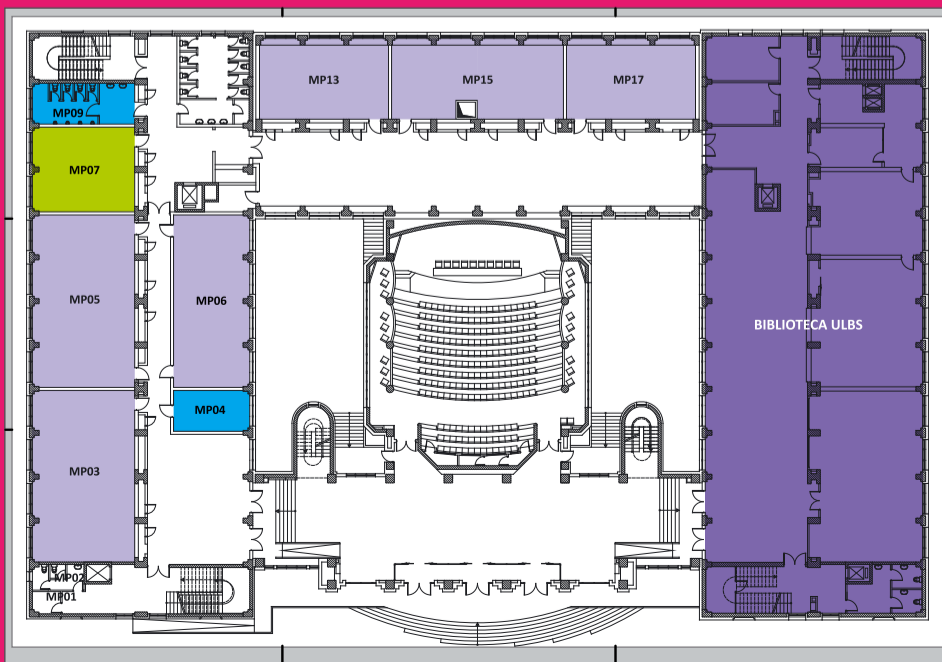

PLAN CLĂDIRE FACULTATEA DE MEDICINĂ

DEMISOL

DEMISOL

FACULTATEA DE MEDICINĂ

- M001 - Disciplina Anatomie
  Spațiu auxiliar
- M002 - Disciplina Anatomie
  Sală Lucrări Practice
- M003 - Disciplina Anatomie
  Spațiu auxiliar frigider
- M004 - Disciplina Anatomie
  Sală Lucrări Practice
- M005 - Disciplina Anatomie
  Sală Disecție
- M006 - Disciplina Anatomie
  Sală Lucrări Practice
- M007 - Disciplina Anatomie
  Sală Disecție
- M008 - Disciplina Anatomie
  Sală Lucrări Practice
- M009 - Disciplina Anatomie
  Birou Laboranți
- M010 - Spațiu auxiliar
- M011 - Disciplina Anatomie
  Birou Cadre Didactice
- M012 - Disciplina Anatomie
  Muzeu Anatomie
- M013 - Grup sanitar
- M014 - Birou Administrator
  Clădire FMED
- M015 - Disciplina Anatomie
  Birou Cadre Didactice
- M016 - Spațiu auxiliar
- M017 - Disciplina Anatomie
  Sală Lucrări Practice
- M018 - Spațiu auxiliar Decanat
  FMED
- M019 - Spațiu auxiliar
- M020 - Disciplina Anatomie
  Sală Lucrări Practice
- M021 - Birou personal auxiliar
- M023 - Spațiu tehnic

PARTER

FACULTATEA DE MEDICINĂ

- MP01 - Spațiu auxiliar
- MP02 - Grup sanitar
- MP03 - Sală Curs
- MP05 - Sală Curs
- MP06 - Sală Curs
- MP07 - Disciplina Informatică Medicală
  Sală Lucrări Practice
- MP08 - Spațiu auxiliar
- MP09 - Disciplina Informatică Medicală
  Birou Laborant
- MP11 - Grup sanitar
- MP13 - Sală Curs
- MP15 - Sală Curs "Prof.univ.dr. Virgil Bota"
- MP17 - Sală Curs

FACULTATEA DE ȘTIINȚE SOCIO-UMANE

- MP04 - Departamentul de Psihologie
  Birou Cadre Didactice

ETAJ 1

FACULTATEA DE MEDICINĂ