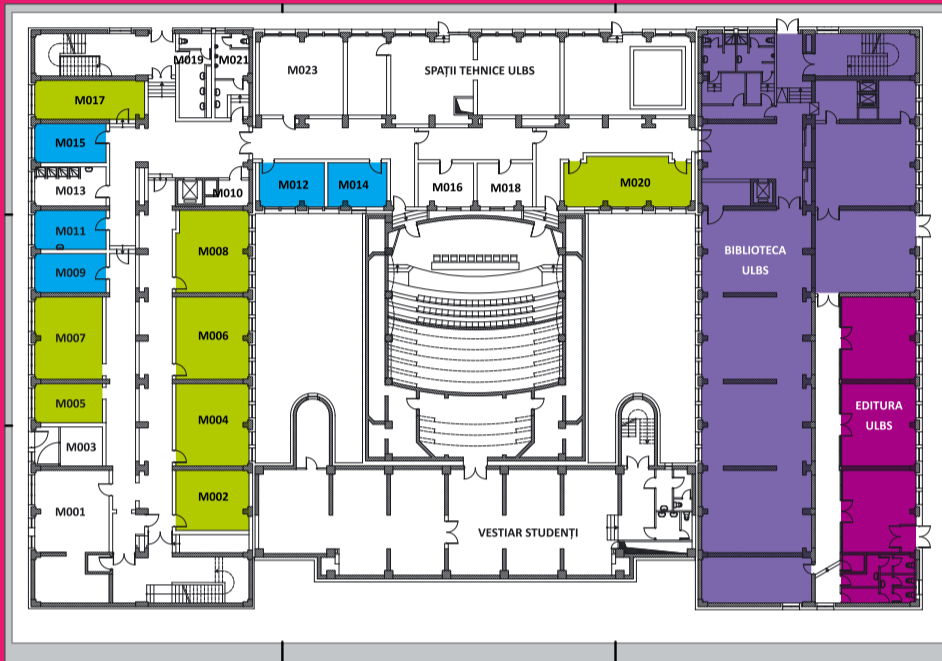

PLAN CLĂDIRE FACULTATEA DE MEDICINĂ

DEMISOL

DEMISOL

FACULTATEA DE MEDICINĂ

- M001 - Disciplina Anatomie
Spațiu auxiliar
- M002 - Disciplina Anatomie
Sală Lucrări Practice
- M003 - Disciplina Anatomie
Spațiu auxiliar frigider
- M004 - Disciplina Anatomie
Sală Lucrări Practice
- M005 - Disciplina Anatomie
Sală Disecție
- M006 - Disciplina Anatomie
Sală Lucrări Practice
- M007 - Disciplina Anatomie
Sală Disecție
- M008 - Disciplina Anatomie
Sală Lucrări Practice
- M009 - Disciplina Anatomie
Birou Laboranți
- M010 - Spațiu auxiliar
- M011 - Disciplina Anatomie
Birou Cadre Didactice
- M012 - Disciplina Anatomie
Muzeu Anatomie
- M013 - Grup sanitar
- M014 - Birou Administrator
Clădire FMED
- M015 - Disciplina Anatomie
Birou Cadre Didactice
- M016 - Spațiu auxiliar
- M017 - Disciplina Anatomie
Sală Lucrări Practice
- M018 - Spațiu auxiliar Decanat
FMED
- M019 - Spațiu auxiliar
- M020 - Disciplina Anatomie
Sală Lucrări Practice
- M021 - Birou personal auxiliar
- M023 - Spațiu tehnic

PARTER

FACULTATEA DE MEDICINĂ

- MP01 - Spațiu auxiliar
- MP02 - Grup sanitar
- MP03 - Sală Curs
- MP05 - Sală Curs
- MP06 - Sală Curs
- MP07 - Disciplina Informatică Medicală
Sală Lucrări Practice
- MP08 - Spațiu auxiliar
- MP09 - Disciplina Informatică Medicală
Birou Laborant
- MP11 - Grup sanitar
- MP13 - Sală Curs
- MP15 - Sală Curs "Prof.univ.dr. Virgil Bota"
- MP17 - Sală Curs