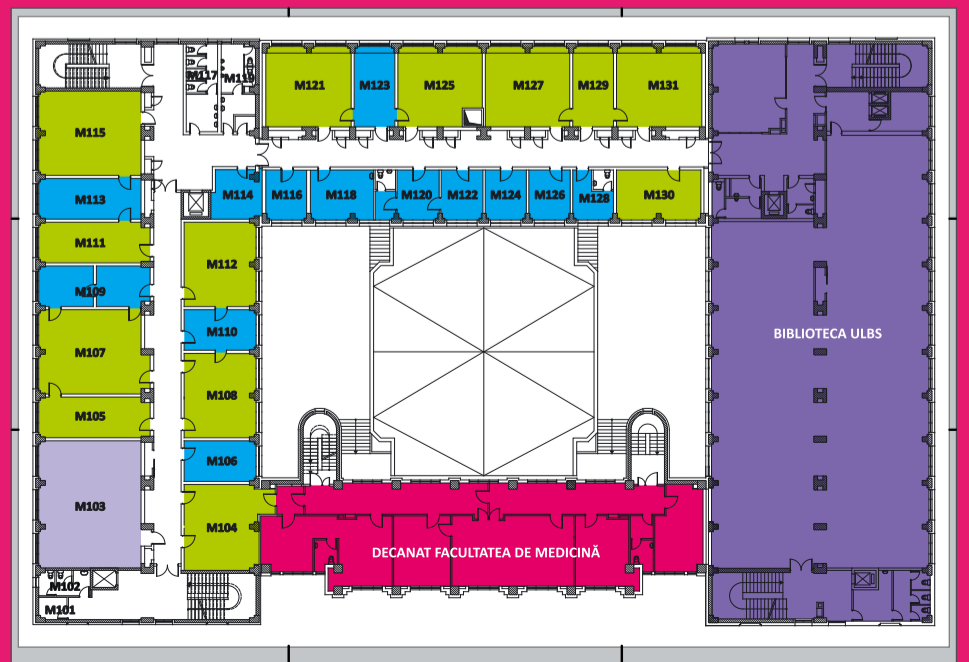

PLAN CLĂDIRE FACULTATEA DE MEDICINĂ

DEMISOL

DEMISOL

FACULTATEA DE MEDICINĂ

- M001 - Disciplina Anatomie
  Spațiu auxiliar
- M002 - Disciplina Anatomie
  Sală Lucrări Practice
- M003 - Disciplina Anatomie
  Spațiu auxiliar frigider
- M004 - Disciplina Anatomie
  Sală Lucrări Practice
- M005 - Disciplina Anatomie
  Sală Disecție
- M006 - Disciplina Anatomie
  Sală Lucrări Practice
- M007 - Disciplina Anatomie
  Sală Disecție
- M008 - Disciplina Anatomie
  Sală Lucrări Practice
- M009 - Disciplina Anatomie
  Birou Laboranți
- M010 - Spațiu auxiliar
- M011 - Disciplina Anatomie
  Birou Cadre Didactice
- M012 - Disciplina Anatomie
  Muzeu Anatomie
- M013 - Grup sanitar
- M014 - Birou Administrator
  Clădire FMED
- M015 - Disciplina Anatomie
  Birou Cadre Didactice
- M016 - Spațiu auxiliar
- M017 - Disciplina Anatomie
  Sală Lucrări Practice
- M018 - Spațiu auxiliar Decanat
  FMED
- M019 - Spațiu auxiliar
- M020 - Disciplina Anatomie
  Sală Lucrări Practice
- M021 - Birou personal auxiliar
- M023 - Spațiu tehnic

PARTER

FACULTATEA DE MEDICINĂ

- MP01 - Spațiu auxiliar
- MP02 - Grup sanitar
- MP03 - Sală Curs
- MP05 - Sală Curs
- MP06 - Sală Curs
- MP07 - Disciplina Informatică Medicală
  Sală Lucrări Practice
- MP08 - Spațiu auxiliar
- MP09 - Disciplina Informatică Medicală
  Birou Laborant
- MP11 - Grup sanitar
- MP13 - Sală Curs
- MP15 - Sală Curs "Prof.univ.dr. Virgil Bota"
- MP17 - Sală Curs

FACULTATEA DE ȘTIINȚE SOCIO-UMANE

- MP04 - Departamentul de Psihologie
  Birou Cadre Didactice

ETAJ 1

FACULTATEA DE MEDICINĂ